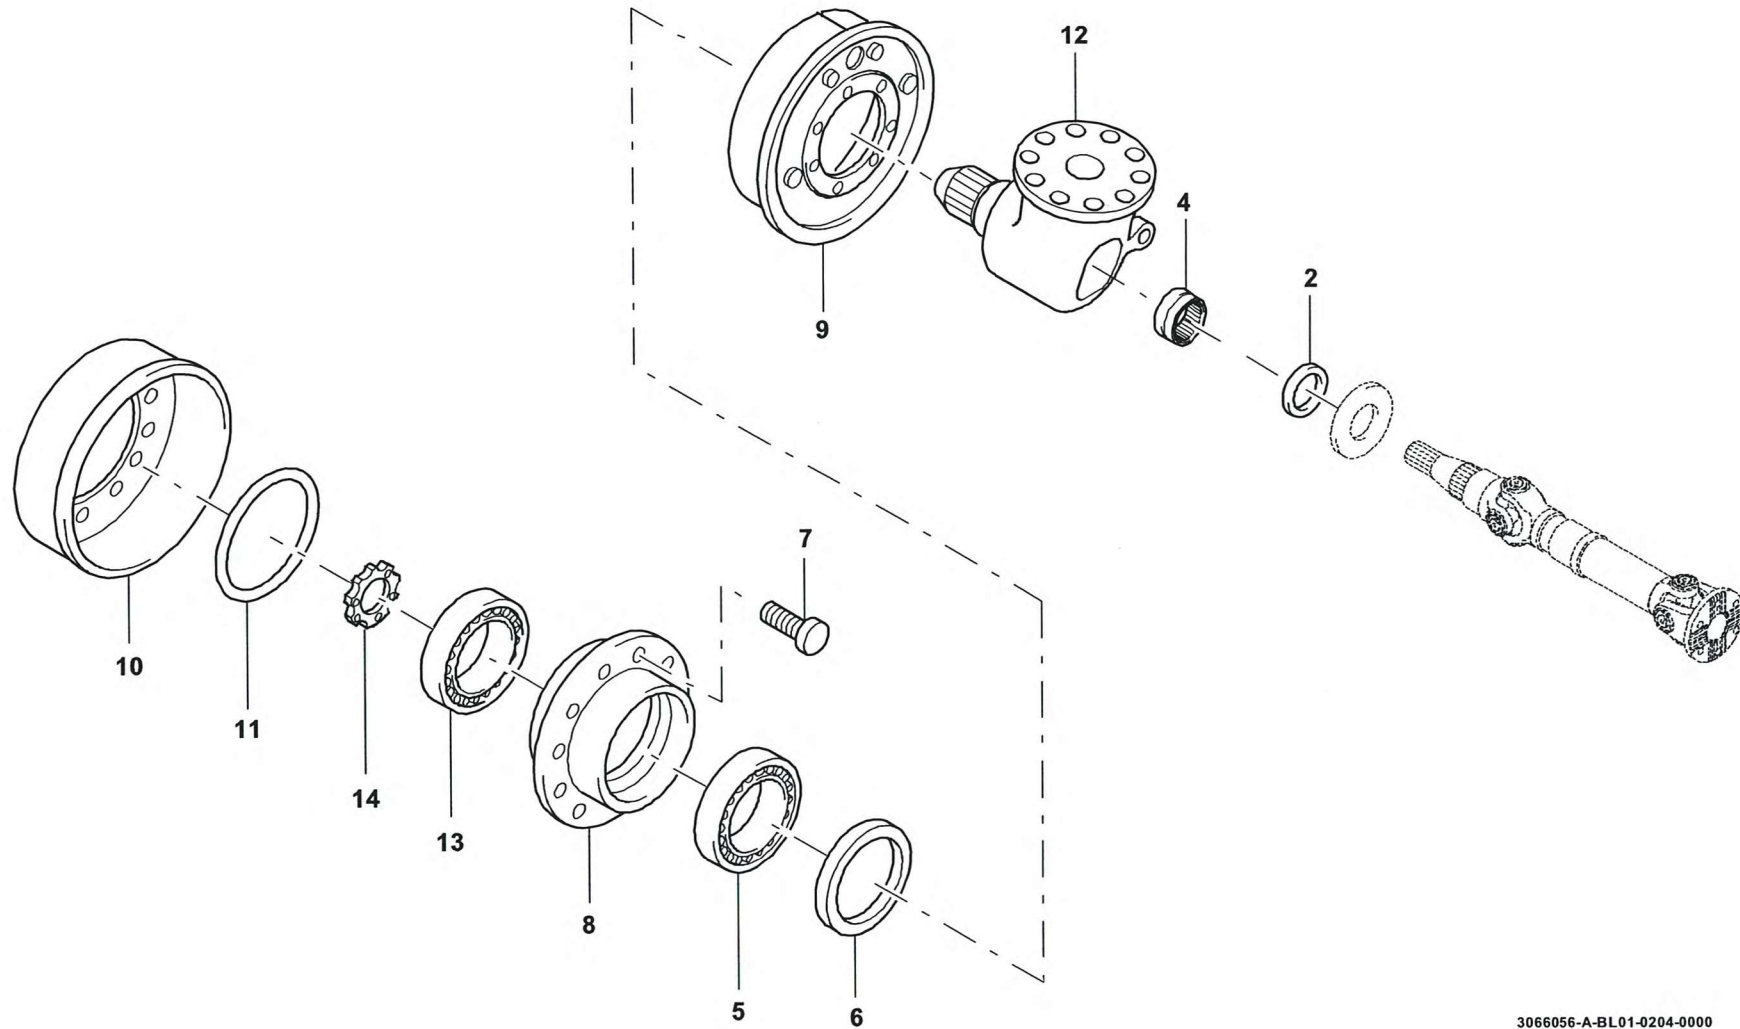

GROVERADANTRIEB
WHEEL DRIVEBILDTADEL
PICTORIAL DISPLAY

02.04

3066056-ETL A

1/1

GMK 5095
BE 505
G 061

3066056-A-BL01-0204-0000